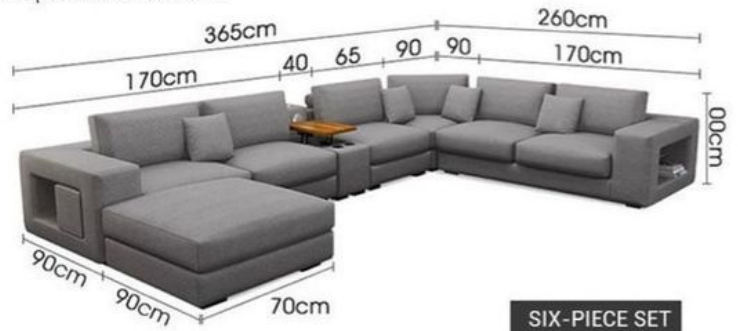

PRODUCT SIZE

Due to the particularity of furniture, there will be some errors in each finished product, hope you understand!

Six-piece set: 365*260mm

Five-piece set: 325*260mm