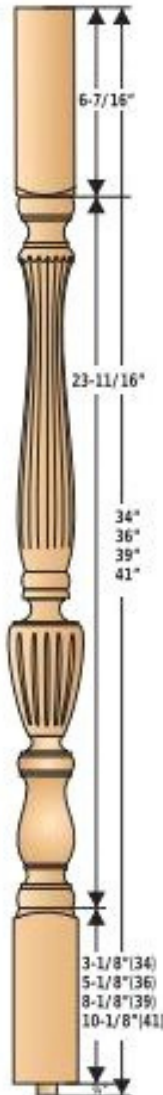

Square Top Balusters 2'

C