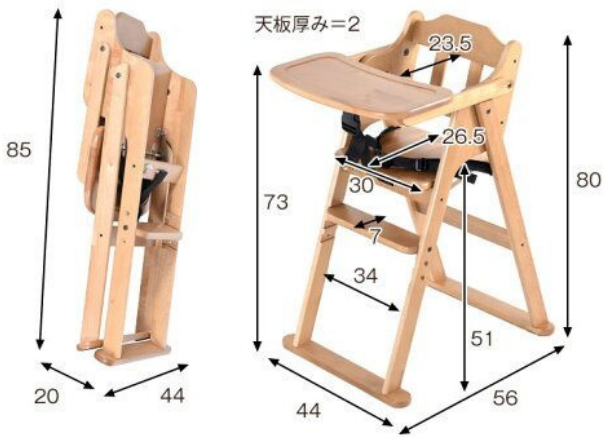

16.

17.

18.

19.

20.

21.

22.

23.

24.

25.

26.

27.

Size 単位：cm

【対象月齢】
 6ヶ月から60ヶ月(5歳程度)まで。
 お身体の成長にあわせて最適なステップの位置でお使いいただけます。

PRODUCT SIZE

Due to the particularity of furniture, there will be some errors in each finished product, hope you understand!