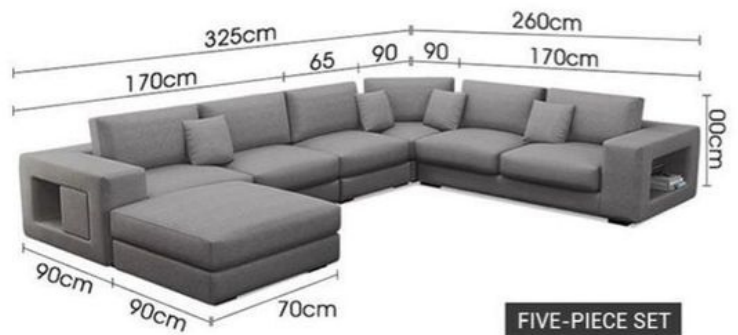

PRODUCT SIZE

Due to the particularity of furniture, there will be some errors in each finished product, hope you understand!

Six-piece set: 365*260mm

Five-piece set: 325*260mm